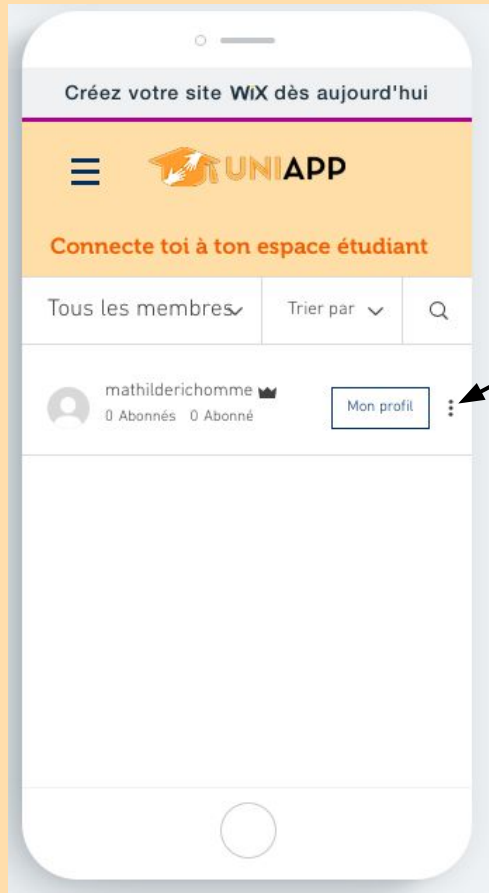

The screenshot displays the UNIAPP website interface. At the top left is the UNIAPP logo, which includes a graduation cap icon. To its right is a navigation menu with five items: 'QUI SOMMES-NOUS?', 'DANS MON UNI', 'DANS MA VILLE', 'MON UNI-VERS', and 'NEWSLETTER'. The main heading in the center is 'LES ÉVÈNEMENTS DANS TA VILLE' in large, bold, orange letters. Below this, there are two lines of text: 'Tu trouveras toutes les missions organisées dans ta ville ce mois-ci, n'hésite pas à t'inscrire en te connectant à ton compte étudiant !' and 'Tu peux même rechercher en fonction des tes centres d'intérêts les évènements qui te correspondent le plus!'. Underneath the second line is a search bar with a magnifying glass icon and the text 'Rechercher'. At the bottom of the page, there are four logos for partner organizations: UNICEF, 'la M... de MON', a stylized 'S' logo, and 'Refet'.

Connecte toi à ton espace étudiant

Tous les membres ▾

Classer par : Par défaut ▾

🔍 Trouver un membre... 1

mathilderichomme

👑 Administrateur

0
Abonnés

0
Abonné

Mon profil

carte étudiante

Mon Uni-Vers: Version Mobile

Espace membre relié à l'espace étudiant, avec la possibilité de personnaliser son profil en fonction de ses centres d'intérêts

Volonté à long-terme de numériser la carte étudiante soit par QR code, soit par nom et prénom en fonction des spécificités de l'université, facile d'accès pour rendre l'utilisation de l'application systématique