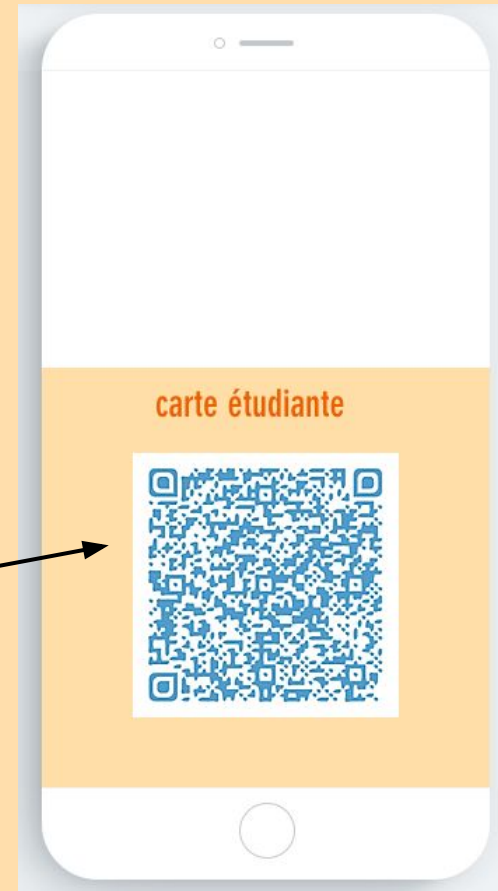

The screenshot displays the UNIAPP website interface. At the top left is the UNIAPP logo, which includes a graduation cap icon. To its right is a navigation menu with five items: 'QUI SOMMES-NOUS?', 'DANS MON UNI', 'DANS MA VILLE', 'MON UNI-VERS', and 'NEWSLETTER'. The main heading in the center is 'LES ÉVÈNEMENTS DANS TA VILLE' in large, bold, orange letters. Below this, there are two lines of text: 'Tu trouveras toutes les missions organisées dans ta ville ce mois-ci, n'hésite pas à t'inscrire en te connectant à ton compte étudiant !' and 'Tu peux même rechercher en fonction des tes centres d'intérêts les évènements qui te correspondent le plus!'. Underneath the second line is a search bar with a magnifying glass icon and the text 'Rechercher'. At the bottom of the page, there are four logos for partner organizations: UNICEF, 'la M... de MON', a stylized 'S' logo, and 'Refet'.

Connecte toi à ton espace étudiant

Tous les membres ▾

Classer par : Par défaut ▾

🔍 Trouver un membre... 1

mathilderichomme

👑 Administrateur

0
Abonnés

0
Abonné

Mon profil

carte étudiante

Mon Uni-Vers: Version Mobile

Espace membre relié à l'espace étudiant, avec la possibilité de personnaliser son profil en fonction de ses centres d'intérêts

Volonté à long-terme de numériser la carte étudiante soit par QR code, soit par nom et prénom en fonction des spécificités de l'université, facile d'accès pour rendre l'utilisation de l'application systématique

Application à télécharger sur Android et AppStore

Plateforme disponible sur ordinateur via le site de l'université, mais aussi application à télécharger sur AppStore et Android pour une facilité d'utilisation pour tous les étudiants.