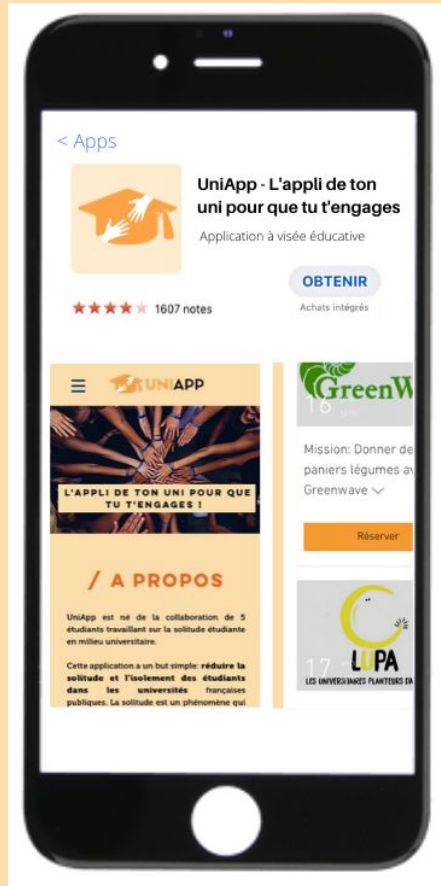

The screenshot displays the UNIAPP website interface. At the top left is the UNIAPP logo, which includes a graduation cap icon. To its right is a navigation menu with five items: 'QUI SOMMES-NOUS?', 'DANS MON UNI', 'DANS MA VILLE', 'MON UNI-VERS', and 'NEWSLETTER'. The main heading in the center is 'LES ÉVÈNEMENTS DANS TA VILLE' in large, bold, orange letters. Below this, there are two lines of text: 'Tu trouveras toutes les missions organisées dans ta ville ce mois-ci, n'hésite pas à t'inscrire en te connectant à ton compte étudiant !' and 'Tu peux même rechercher en fonction des tes centres d'intérêts les évènements qui te correspondent le plus!'. Underneath the second line is a search bar with a magnifying glass icon and the text 'Rechercher'. At the bottom of the page, there are four logos for partner organizations: UNICEF, 'la M... de MON', a stylized 'S' logo, and 'Refet'.

Connecte toi à ton espace étudiant

Tous les membres ▾

Classer par : Par défaut ▾

🔍 Trouver un membre... 1

mathilderichomme

👑 Administrateur

0
Abonnés

0
Abonné

Mon profil

carte étudiante

Mon Uni-Vers: Version Mobile

Espace membre relié à l'espace étudiant, avec la possibilité de personnaliser son profil en fonction de ses centres d'intérêts

Volonté à long-terme de numériser la carte étudiante soit par QR code, soit par nom et prénom en fonction des spécificités de l'université, facile d'accès pour rendre l'utilisation de l'application systématique

Application à télécharger sur Android et AppStore

Plateforme disponible sur ordinateur via le site de l'université, mais aussi application à télécharger sur AppStore et Android pour une facilité d'utilisation pour tous les étudiants.