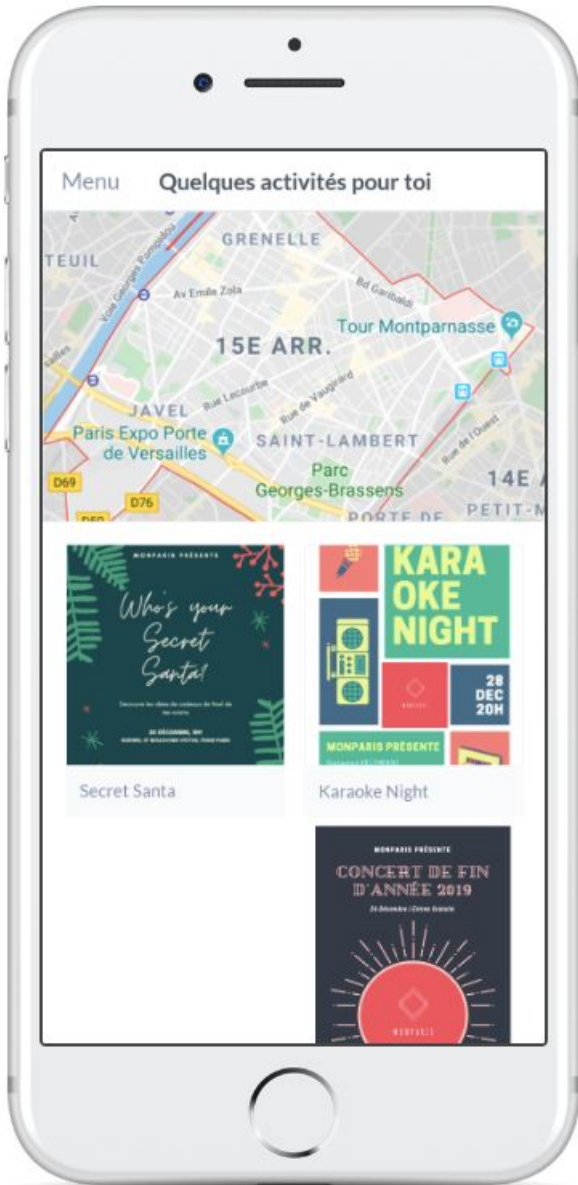

# Livrable créatif de “*MonParis*”

Maquette de l'application : notre principal outil de communication

---

Lisa Brunelle - Badis Guediri - Caroline Orsatelli - Maria del Mar Duque

---

---

Proposition sur : <https://marvelapp.com/519i1ih/screen/64914030>

(veuillez cliquer sur la flèche sur la droite de l'écran lors de la première slide afin d'accéder à tout notre contenu)

*Une notification de rappel d'événements*

*Inscription: des profils personnels sécurisés*

Propositions d'événements du quartier de façon interactive via le plan

Description d'un événement : avec le nombre de participants pour (re)trouver de potentiels amis

---

Possibilité de suivre les activités des amis qui se sont ajoutés mutuellement sur MonParis