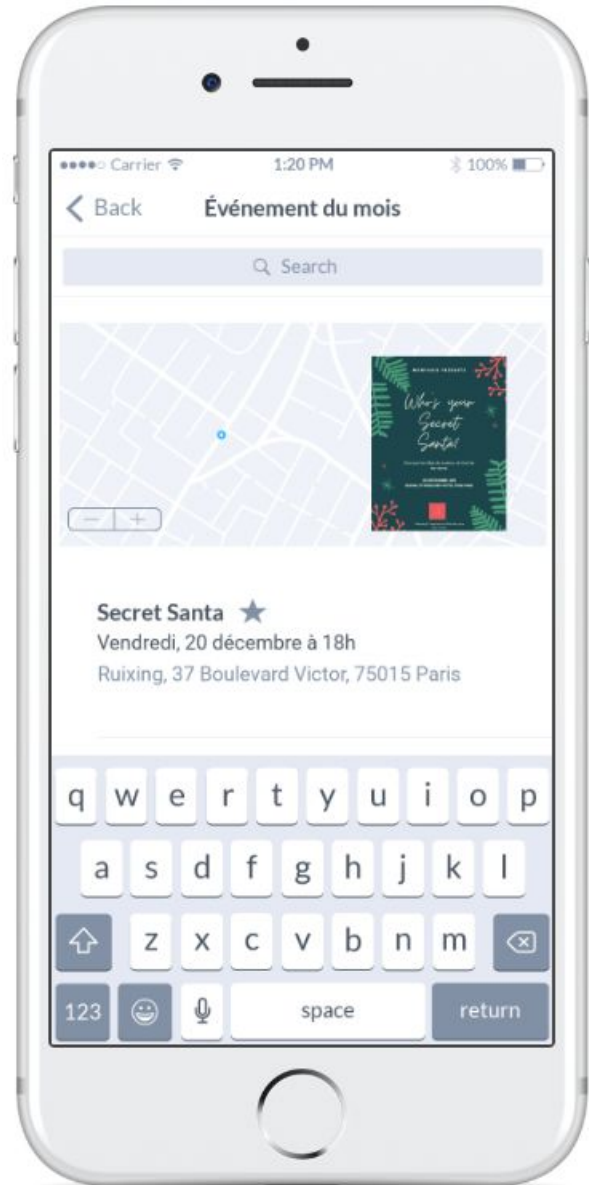

# Livrable créatif de “*MonParis*”

Maquette de l'application : notre principal outil de communication

---

Lisa Brunelle - Badis Guediri - Caroline Orsatelli - Maria del Mar Duque

---

---

Proposition sur : <https://marvelapp.com/519i1ih/screen/64914030>

(veuillez cliquer sur la flèche sur la droite de l'écran lors de la première slide afin d'accéder à tout notre contenu)

*Une notification de rappel d'événements*

*Inscription: des profils personnels sécurisés*

Propositions d'événements du quartier de façon interactive via le plan

Description d'un événement : avec le nombre de participants pour (re)trouver de potentiels amis

---

Possibilité de suivre les activités des amis qui se sont ajoutés mutuellement sur MonParis