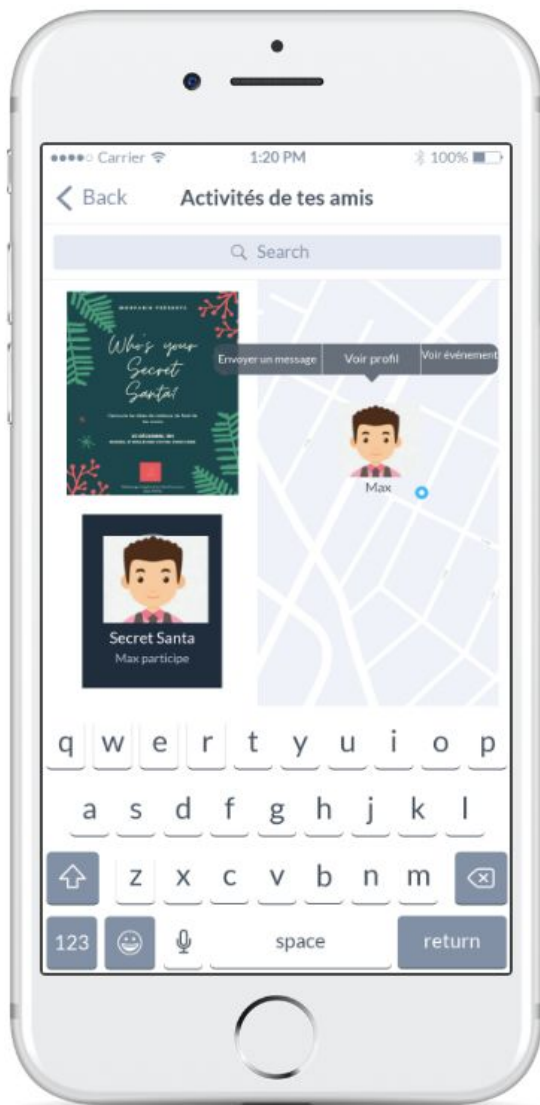

(veuillez cliquer sur la flèche sur la droite de l'écran lors de la première slide afin d'accéder à tout notre contenu)

*Une notification de rappel d'événements*

*Inscription: des profils personnels sécurisés*

Propositions d'événements du quartier de façon interactive via le plan

Description d'un événement : avec le nombre de participants pour (re)trouver de potentiels amis

---

Possibilité de suivre les activités des amis qui se sont ajoutés mutuellement sur MonParis

**Projet futur en cours de réalisation**

**NEW!** onglet en cours d'élaboration pour sensibiliser à la solitude avec de nombreuses suggestions pour apprécier des moments seul(e). Exemples: lecture, petits tutos de méditation, etc